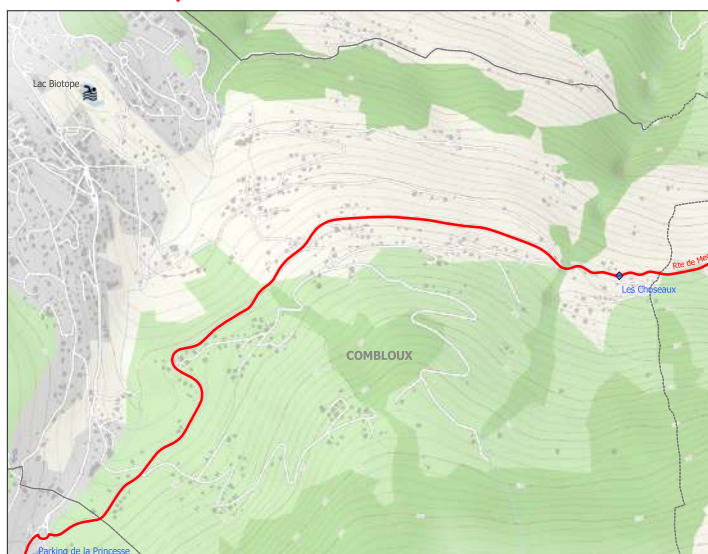

**Informations complémentaires**

04 50 58 80 52

**A40 - Échangeurs n° 20 et 22 :  
fermés de 13h00 à 17h15**

  
**SAINT-GERVAIS**

Informations  
complémentaires

04 50 47 76 08

Lieu	Passage de la caravane*	Premier coureur*	Dernier coureur*
Saint-Gervais	14h50	16h33	16h41

  
**COMBLOUX**

Lieux	Passage de la caravane*	Premier coureur*	Dernier coureur*
Les Choseaux (D909)	14h57	16h39	16h57
Carrefour D909-D1205	15h01	16h43	17h01

Informations  
complémentaires

04 50 58 60 49

\*horaires sous réserve de modifications