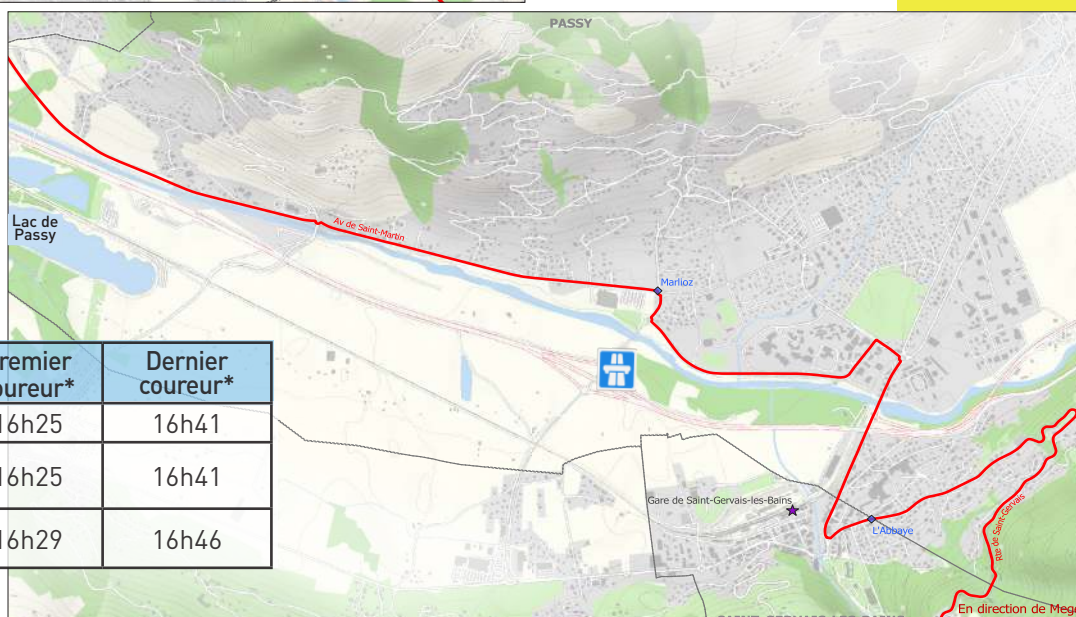

### Lignes régulières

- Y82 Chamonix ↔ Praz-sur-Arly
- Y83 Sallanches ↔ Praz-sur-Arly
- Y84 Sallanches ↔ Les Contamines-Montjoie
- Y85 Passy ↔ Sallanches
- Y86 Sallanches ↔ Cordon

Informations  
[sedeplacer.ccpmb.fr](http://sedeplacer.ccpmb.fr)

# LE TRACÉ du Tour de France - mardi 12 juillet 2022

En provenance de Morzine

Arrivée Altiport Côte 2000

**SALLANCHES**

Lieux	Passage de la caravane*	Premier coureur*	Dernier coureur*
Carrefour D1205	14h28	16h13	16h28
Luzier	14h29	16h14	16h29
Saint-Martin sur Arve	14h34	16h18	16h34
Carrefour D13/D39	14h37	16h21	16h37

**Informations complémentaires**

04 50 58 04 25

**PASSY\***

Lieux	Passage de la caravane*	Premier coureur*	Dernier coureur*
Marlioz	14h41	16h25	16h41
Carrefour D43-D1205	14h41	16h25	16h41
L'Abbaye	14h46	16h29	16h46