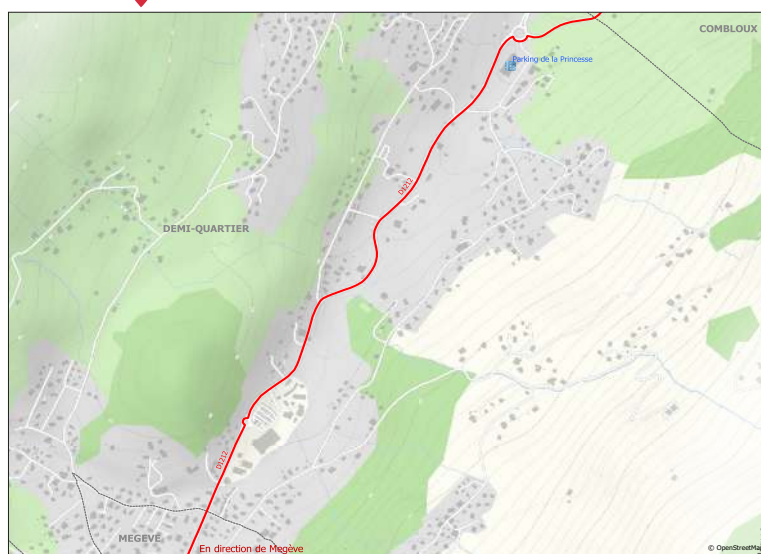

DEMI-QUARTIER

Lieu	Passage de la caravane*	Premier coureur*	Dernier coureur*
Demi-Quartier (D1212)	15h03	16h45	17h03

Informations
complémentaires

04 50 21 23 12

demi-quartier.fr