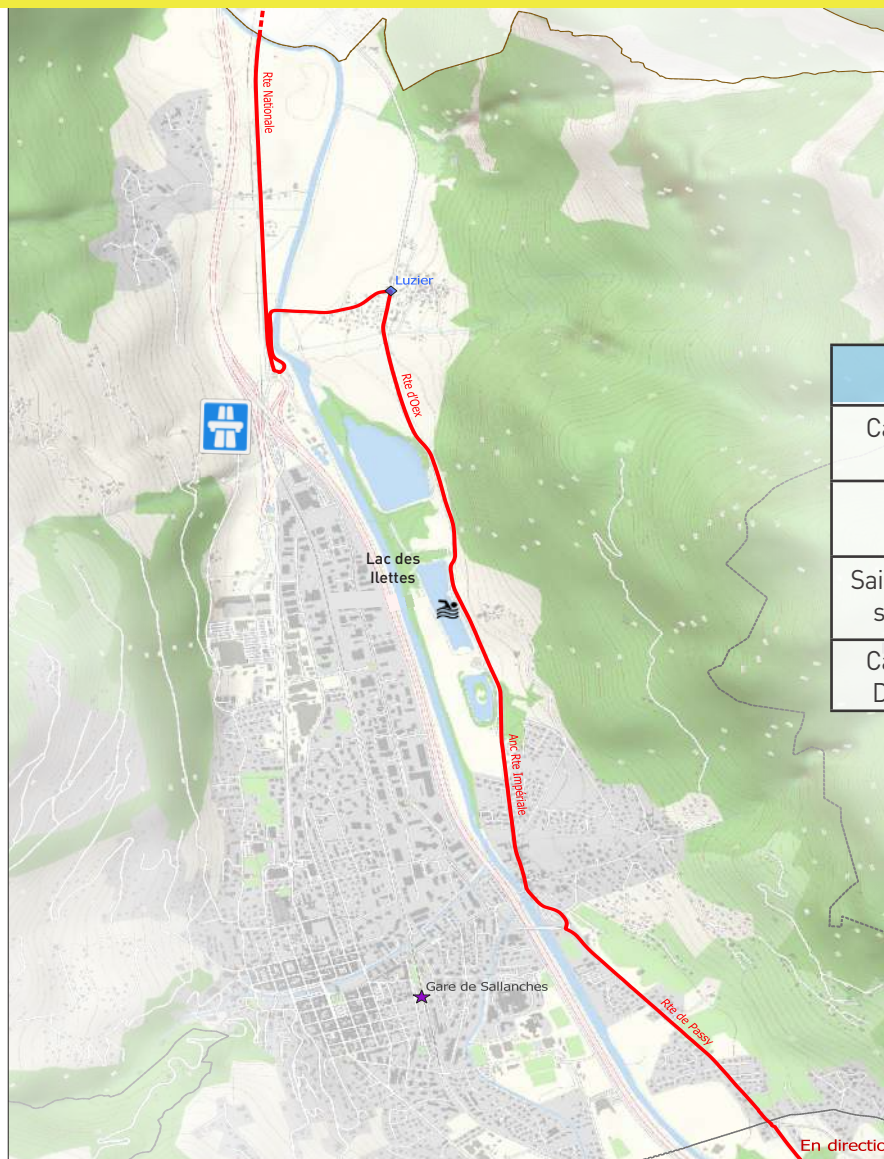

### Lignes régulières

- Y82 Chamonix ↔ Praz-sur-Arly
- Y83 Sallanches ↔ Praz-sur-Arly
- Y84 Sallanches ↔ Les Contamines-Montjoie
- Y85 Passy ↔ Sallanches
- Y86 Sallanches ↔ Cordon

Informations  
[sedeplacer.ccpmb.fr](http://sedeplacer.ccpmb.fr)

# LE TRACÉ du Tour de France - mardi 12 juillet 2022

En provenance de Morzine

Arrivée Altiport Côte 2000

**SALLANCHES**

Lieux	Passage de la caravane*	Premier coureur*	Dernier coureur*
Carrefour D1205	14h28	16h13	16h28
Luzier	14h29	16h14	16h29
Saint-Martin sur Arve	14h34	16h18	16h34
Carrefour D13/D39	14h37	16h21	16h37

  
**COMBLOUX**

Lieux	Passage de la caravane*	Premier coureur*	Dernier coureur*
Les Choseaux (D909)	14h57	16h39	16h57
Carrefour D909-D1205	15h01	16h43	17h01

Informations  
complémentaires

04 50 58 60 49

\*horaires sous réserve de modifications