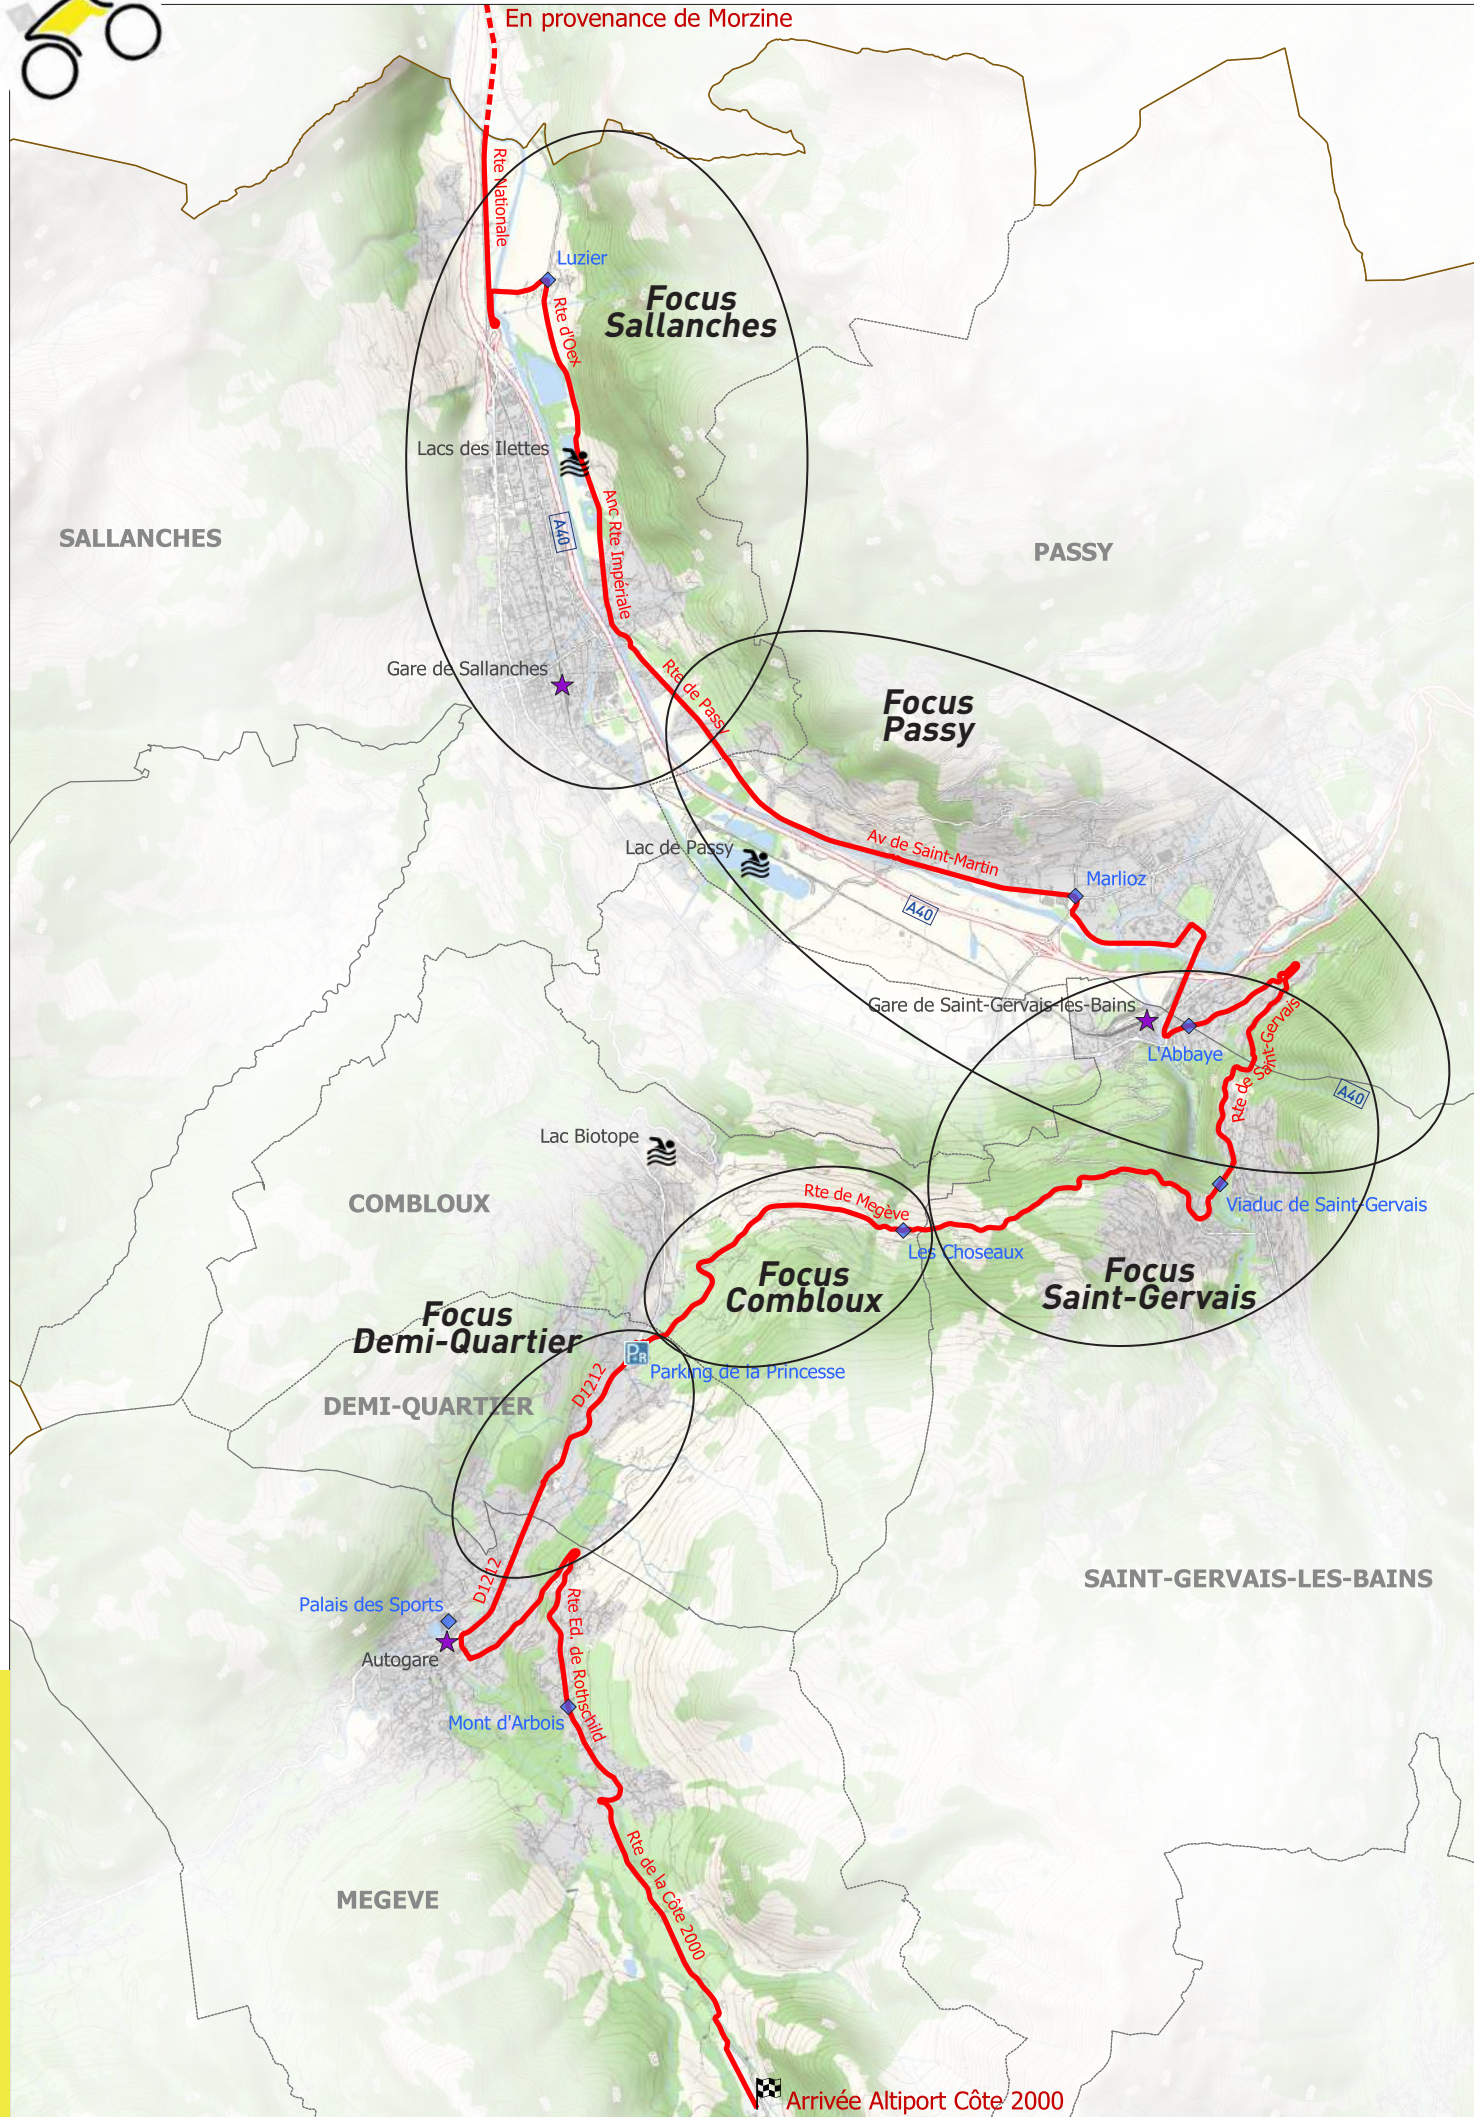

## CIRCULATION AU PAYS DU MONT-BLANC

**Fermeture de routes de 13h30 à 17h30**

→ Informations détaillées dans les 3 pages suivantes

**Fermeture de 13h et 17h15 des échangeurs (A40)**

n°20 - Sallanches

n°22 - Le Fayet

## FONCTIONNEMENT DES SERVICES

	Matin	Après-midi
 <b>Montenbus</b>	<b>Circule de 8h30 à 12h15</b> <i>Ne circule pas sur la RD309A/secteur Côte 2000 (Megève)</i>	<b>Pas de circulation l'après-midi</b>
 <b>Déchèteries</b> <i>Megève / Passy Saint-Gervais / Sallanches</i>	<b>Ouvertes*</b>	<b>Ouvertes*</b>

### Lignes régulières

- Y82 Chamonix ↔ Praz-sur-Arly
- Y83 Sallanches ↔ Praz-sur-Arly
- Y84 Sallanches ↔ Les Contamines-Montjoie
- Y85 Passy ↔ Sallanches
- Y86 Sallanches ↔ Cordon

Informations  
[sedeplacer.ccpmb.fr](http://sedeplacer.ccpmb.fr)

# LE TRACÉ du Tour de France - mardi 12 juillet 2022

En provenance de Morzine

Arrivée Altiport Côte 2000

**SALLANCHES**

Lieux	Passage de la caravane*	Premier coureur*	Dernier coureur*
Carrefour D1205	14h28	16h13	16h28
Luzier	14h29	16h14	16h29
Saint-Martin sur Arve	14h34	16h18	16h34
Carrefour D13/D39	14h37	16h21	16h37