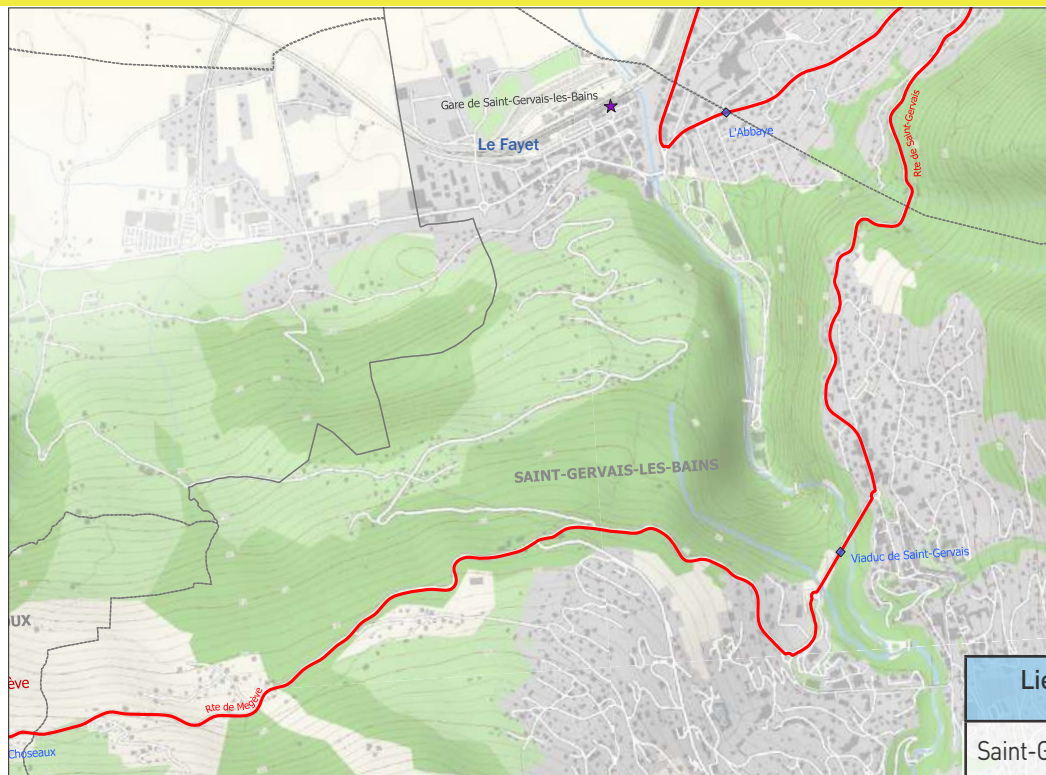

# LE TRACÉ du Tour de France - mardi 12 juillet 2022

En provenance de Morzine

Arrivée Altiport Côte 2000

**SALLANCHES**

Lieux	Passage de la caravane*	Premier coureur*	Dernier coureur*
Carrefour D1205	14h28	16h13	16h28
Luzier	14h29	16h14	16h29
Saint-Martin sur Arve	14h34	16h18	16h34
Carrefour D13/D39	14h37	16h21	16h37

**Informations complémentaires**

04 50 58 04 25

**PASSY\***

Lieux	Passage de la caravane*	Premier coureur*	Dernier coureur*
Marlioz	14h41	16h25	16h41
Carrefour D43-D1205	14h41	16h25	16h41
L'Abbaye	14h46	16h29	16h46

**Informations complémentaires**

04 50 58 80 52

**A40 - Échangeurs n° 20 et 22 :  
fermés de 13h00 à 17h15**

  
**SAINT-GERVAIS**

Informations  
complémentaires

04 50 47 76 08

Lieu	Passage de la caravane*	Premier coureur*	Dernier coureur*
Saint-Gervais	14h50	16h33	16h41